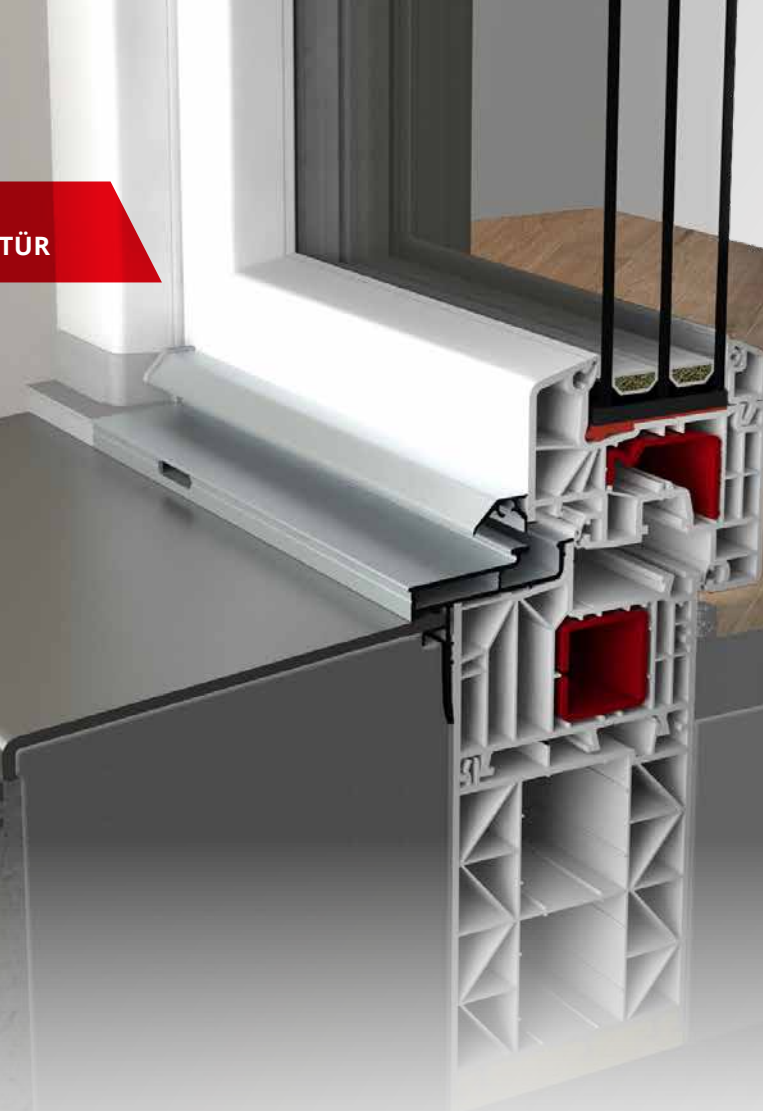

Windoo - Fenster- und Türensyste^me aus Kunststoff

LIFE85

CLASSIC-LINE

OPTION
BALKONTÜR

GRÖßERE GLASSTÄRKEN MÖGLICH

Wohlbefinden – Energetisch, hochwertig und schön

Durch das Zusammenspiel der großen Bautiefe mit filigranem classic-line Design ist ein Fenster entstanden, das sowohl energetisch als auch optisch auf höchstem Niveau ist.

LIFE85 sorgt für optimalen Wärmeschutz und wohlthuende Stille in Ihren 4 Wänden. Schenken Sie sich Geborgenheit und eine angenehme Wohnatmosphäre ...

LIFE85 85 mm Bautiefe

- U_f = Wert von bis zu $1,0 \text{ W/m}^2\text{K}$ möglich
- $U_w = 0,89 \text{ W/m}^2\text{K}$ mit Standard-Dreifach-Verglasung mit $U_g = 0,7$ und $\Psi = 0,038 \text{ W/m}^2\text{K}$
- $U_w = 0,74 \text{ W/m}^2\text{K}$ bestmögliche Variante mit Dreifach-Verglasung mit $U_g = 0,5$ und $\Psi = 0,030 \text{ W/m}^2\text{K}$
- powerdur inside (glasfaserverstärkte Kunststoffprofile)
- bonding inside (Klebertechnologie)
- safetec inside (Mittelstegsystem)
- classic-line, flächenversetzte Variante, halbflächenversetzte Variante, flächenbündige Variante
- RC3 (WK3): geprüfte Einbruchsicherheit
- nicht sichtbare Entwässerung möglich
- hervorragender Schallschutz bis Schallschutzklasse V
- optional mit Einlegeschwelle für die Balkontür verfügbar