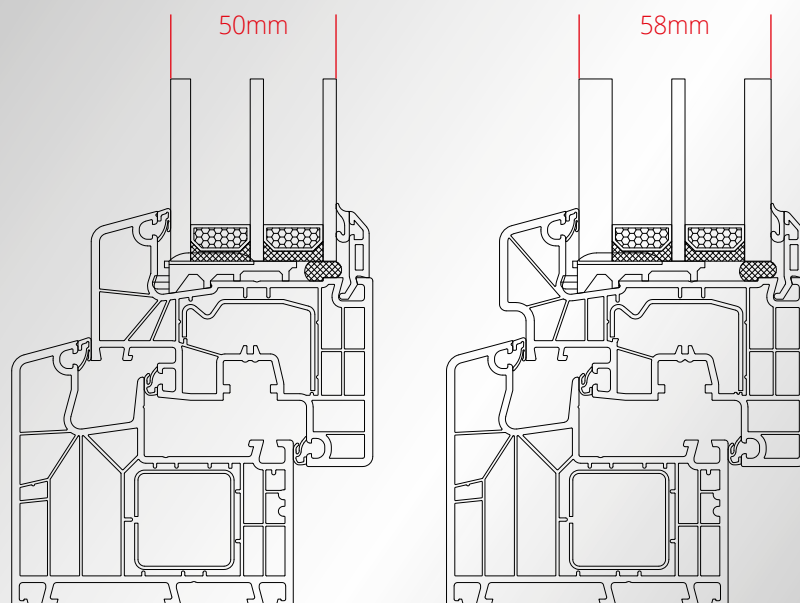

GRÖßERE GLASSTÄRKEN MÖGLICH